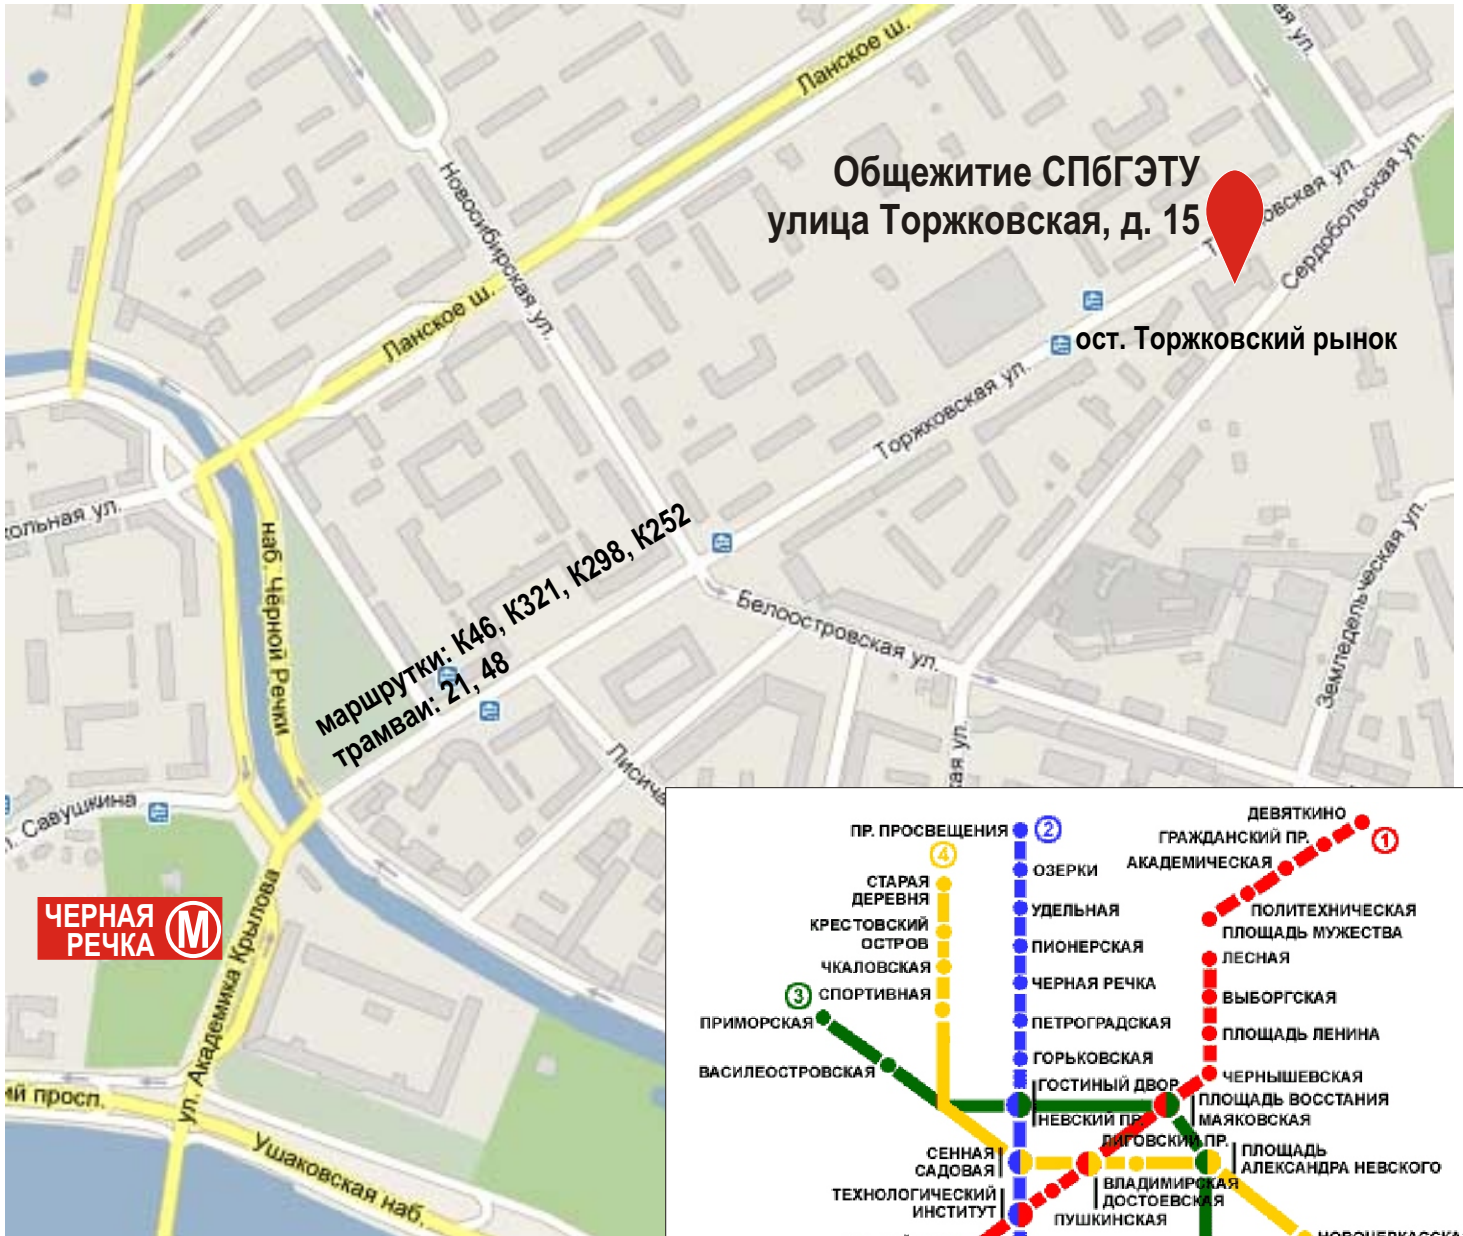

ПОСЕЛЕНИЕ

Обратите внимание на входы в общежитие!

25 ОКТЯБРЯ В 8:45 У ВХОДА В ОБЩЕЖИТИЕ ВАС БУДЕТ ЖДАТЬ СОПРОВОЖДАЮЩИЙ